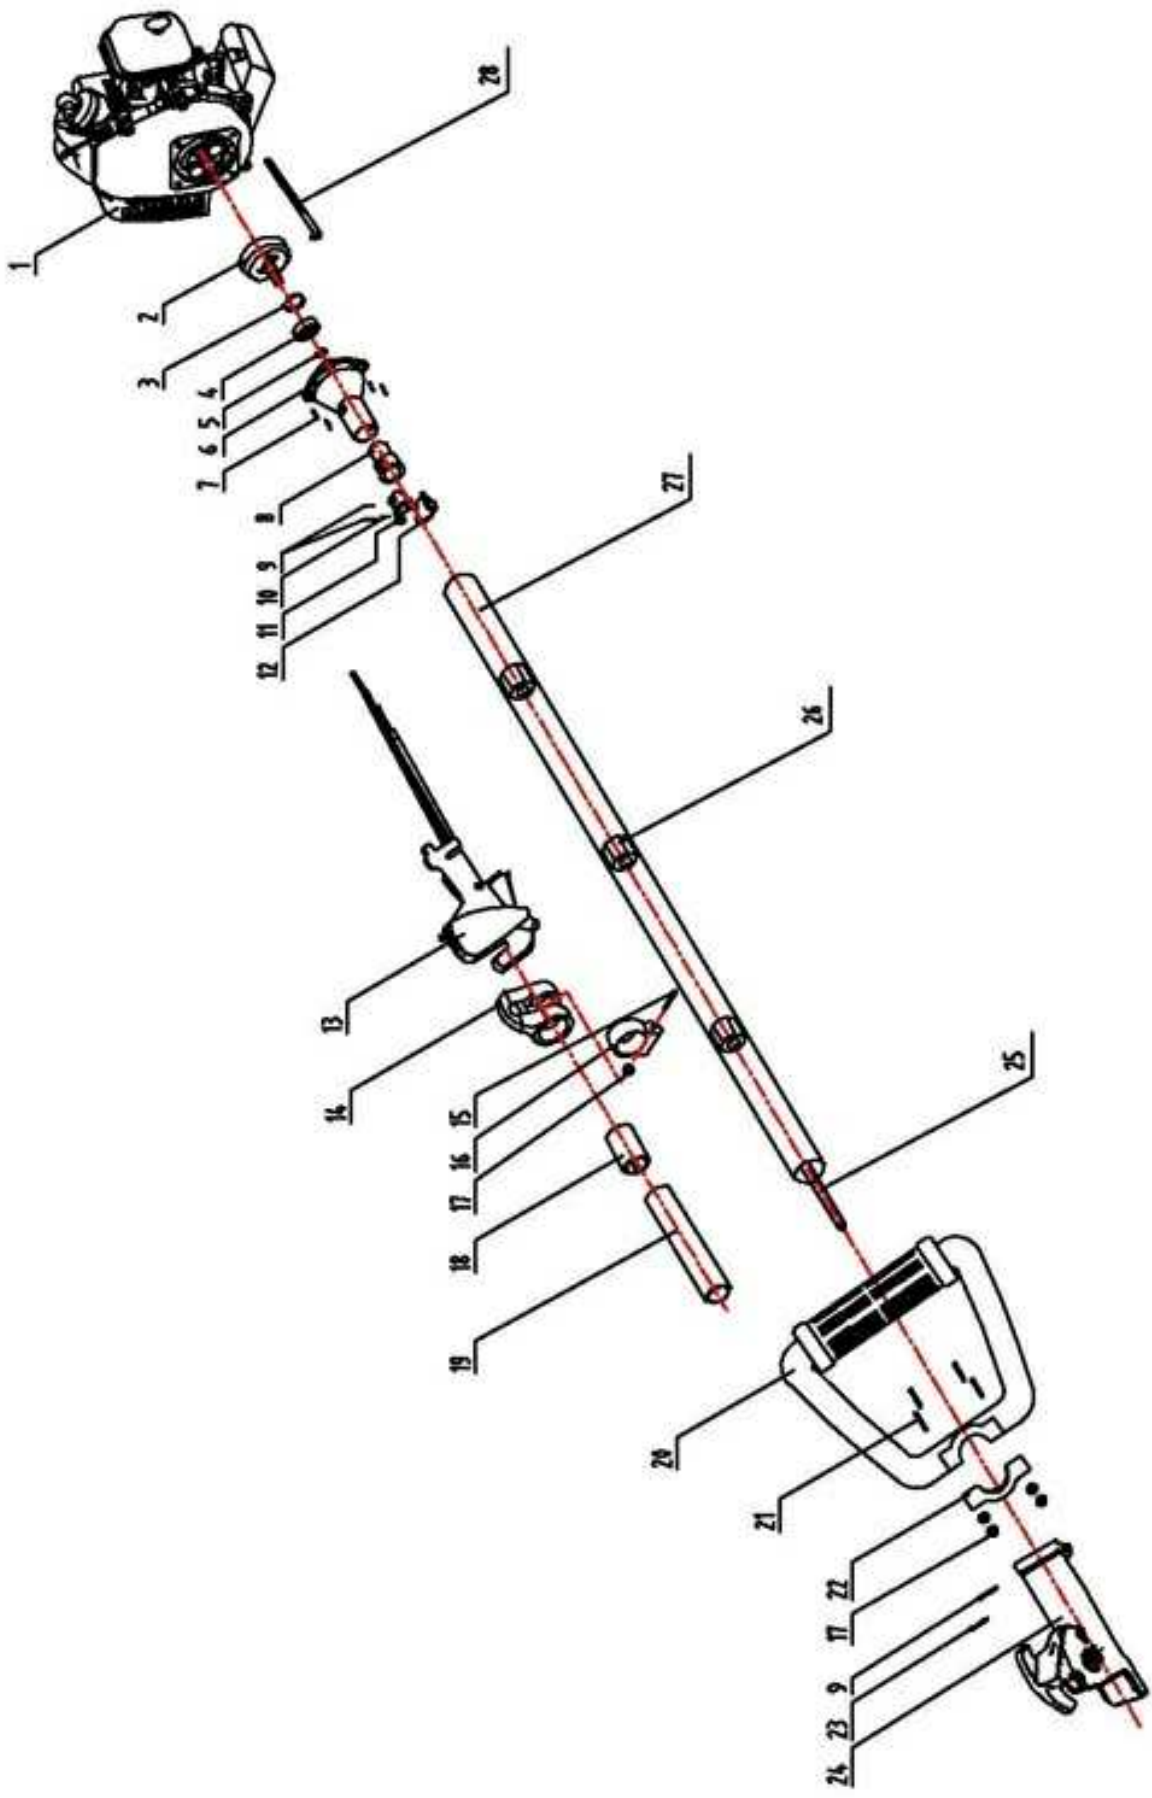

Рисунок 2 - Верхняя часть штанги

Номер на рисунке	Артикул	Наименование товара
1	SSP2100.00-0201	Двигатель в сборе
2	SSP2100.00-0202	Корпус муфты сцепления
3	SSP2100.00-0203	Стопорное кольцо Ф35
4	SSP2100.00-0204	Подшипник 6202
5	SSP2100.00-0205	Кольцо Ф15
6	SSP2100.00-0206	Корпус верхнего редуктора
7	SSP2100.00-0207	Винт М6*20
8	SSP2100.00-0208	Втулка редуктора
9	SSP2100.00-0209	Винт М5*25
10	SSP2100.00-0210	Винт М5*12
11	SSP2100.00-0211	Деталь крепления А
12	SSP2100.00-0212	Деталь крепления В
13	SSP2100.00-0213	Ручка газа
14	SSP2100.00-0214	Крепление ремня на штанге
15	SSP2100.00-0215	Винт М5*20
16	SSP2100.00-0216	Крепление
17	SSP2100.00-0217	Гайка М5
18	SSP2100.00-0218	Резиновая втулка
19	SSP2100.00-0219	Трубка
20	SSP2100.00-0220	Ручка триммерная
21	SSP2100.00-0221	Винт М5*30
22	SSP2100.00-0222	Держатель ручки
23	SSP2100.00-0223	Винт М5*16
24	SSP2100.00-0224	Соединитель штанги
25	SSP2100.00-0225	Вал штанги (верхний)
26	SSP2100.00-0226	Внутренняя втулка штанги
27	SSP2100.00-0227	Алюминиевая штанга (верхняя часть)
28	SSP2100.00-0228	Штифт