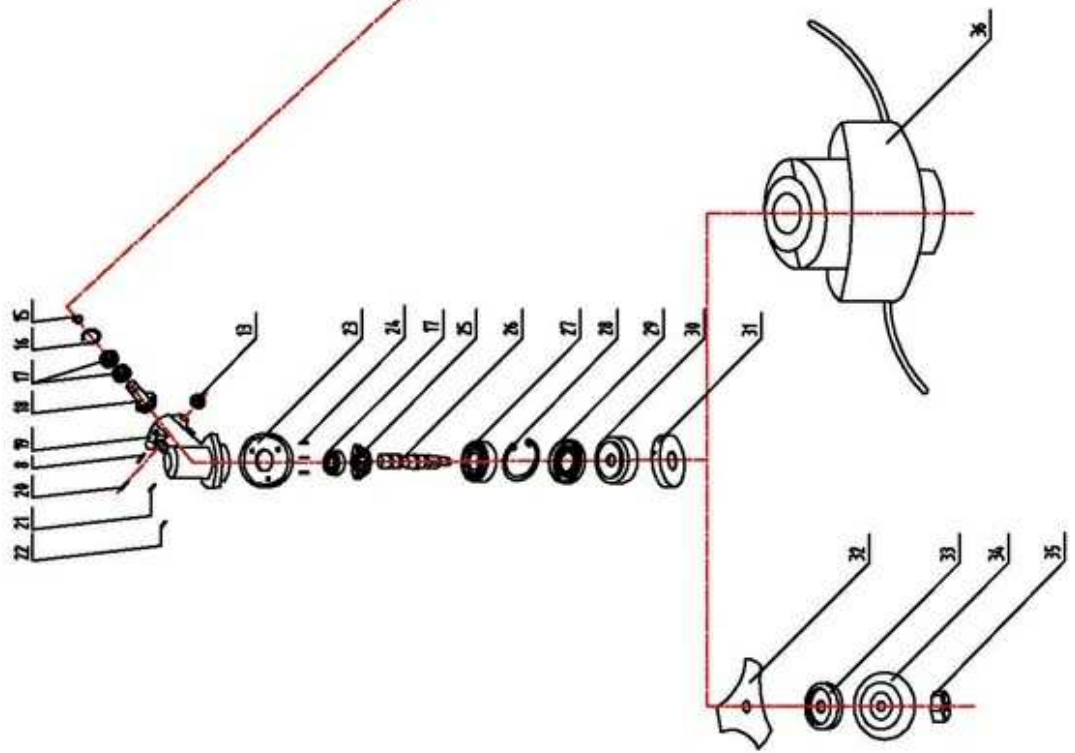

Рисунок 2 - Верхняя часть штанги

Номер на рисунке	Артикул	Наименование товара
1	SSP2100.00-0201	Двигатель в сборе
2	SSP2100.00-0202	Корпус муфты сцепления
3	SSP2100.00-0203	Стопорное кольцо Ф35
4	SSP2100.00-0204	Подшипник 6202
5	SSP2100.00-0205	Кольцо Ф15
6	SSP2100.00-0206	Корпус верхнего редуктора
7	SSP2100.00-0207	Винт М6*20
8	SSP2100.00-0208	Втулка редуктора
9	SSP2100.00-0209	Винт М5*25
10	SSP2100.00-0210	Винт М5*12
11	SSP2100.00-0211	Деталь крепления А
12	SSP2100.00-0212	Деталь крепления В
13	SSP2100.00-0213	Ручка газа
14	SSP2100.00-0214	Крепление ремня на штанге
15	SSP2100.00-0215	Винт М5*20
16	SSP2100.00-0216	Крепление
17	SSP2100.00-0217	Гайка М5
18	SSP2100.00-0218	Резиновая втулка
19	SSP2100.00-0219	Трубка
20	SSP2100.00-0220	Ручка триммерная
21	SSP2100.00-0221	Винт М5*30
22	SSP2100.00-0222	Держатель ручки
23	SSP2100.00-0223	Винт М5*16
24	SSP2100.00-0224	Соединитель штанги
25	SSP2100.00-0225	Вал штанги (верхний)
26	SSP2100.00-0226	Внутренняя втулка штанги
27	SSP2100.00-0227	Алюминиевая штанга (верхняя часть)
28	SSP2100.00-0228	Штифт