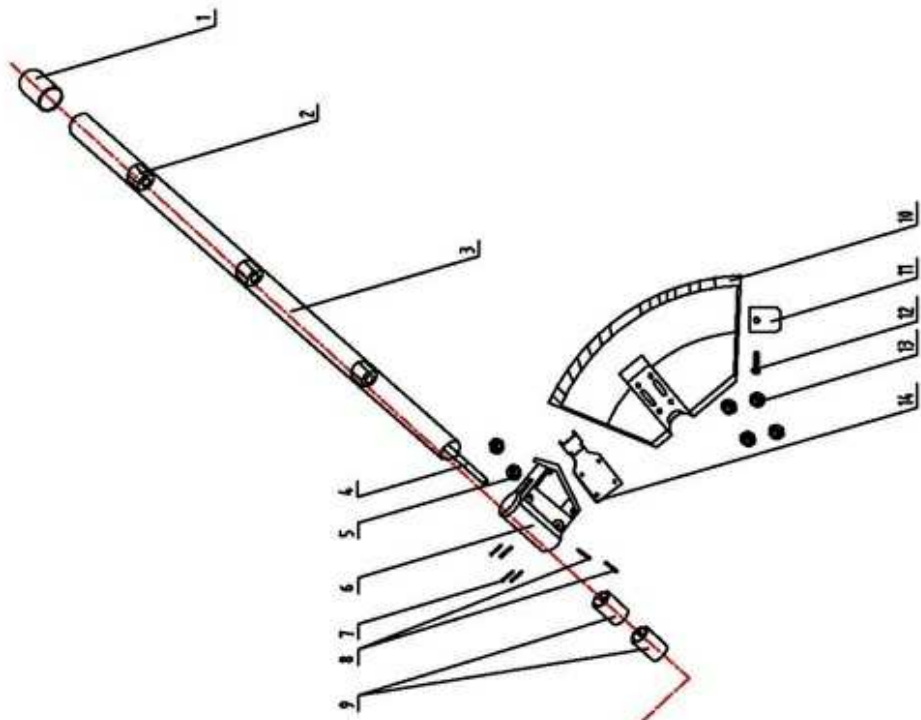

Рисунок 2 - Верхняя часть штанги

Номер на рисунке	Артикул	Наименование товара
1	SSP2100.00-0201	Двигатель в сборе
2	SSP2100.00-0202	Корпус муфты сцепления
3	SSP2100.00-0203	Стопорное кольцо Ф35
4	SSP2100.00-0204	Подшипник 6202
5	SSP2100.00-0205	Кольцо Ф15
6	SSP2100.00-0206	Корпус верхнего редуктора
7	SSP2100.00-0207	Винт М6*20
8	SSP2100.00-0208	Втулка редуктора
9	SSP2100.00-0209	Винт М5*25
10	SSP2100.00-0210	Винт М5*12
11	SSP2100.00-0211	Деталь крепления А
12	SSP2100.00-0212	Деталь крепления В
13	SSP2100.00-0213	Ручка газа
14	SSP2100.00-0214	Крепление ремня на штанге
15	SSP2100.00-0215	Винт М5*20
16	SSP2100.00-0216	Крепление
17	SSP2100.00-0217	Гайка М5
18	SSP2100.00-0218	Резиновая втулка
19	SSP2100.00-0219	Трубка
20	SSP2100.00-0220	Ручка триммерная
21	SSP2100.00-0221	Винт М5*30
22	SSP2100.00-0222	Держатель ручки
23	SSP2100.00-0223	Винт М5*16
24	SSP2100.00-0224	Соединитель штанги
25	SSP2100.00-0225	Вал штанги (верхний)
26	SSP2100.00-0226	Внутренняя втулка штанги
27	SSP2100.00-0227	Алюминиевая штанга (верхняя часть)
28	SSP2100.00-0228	Штифт