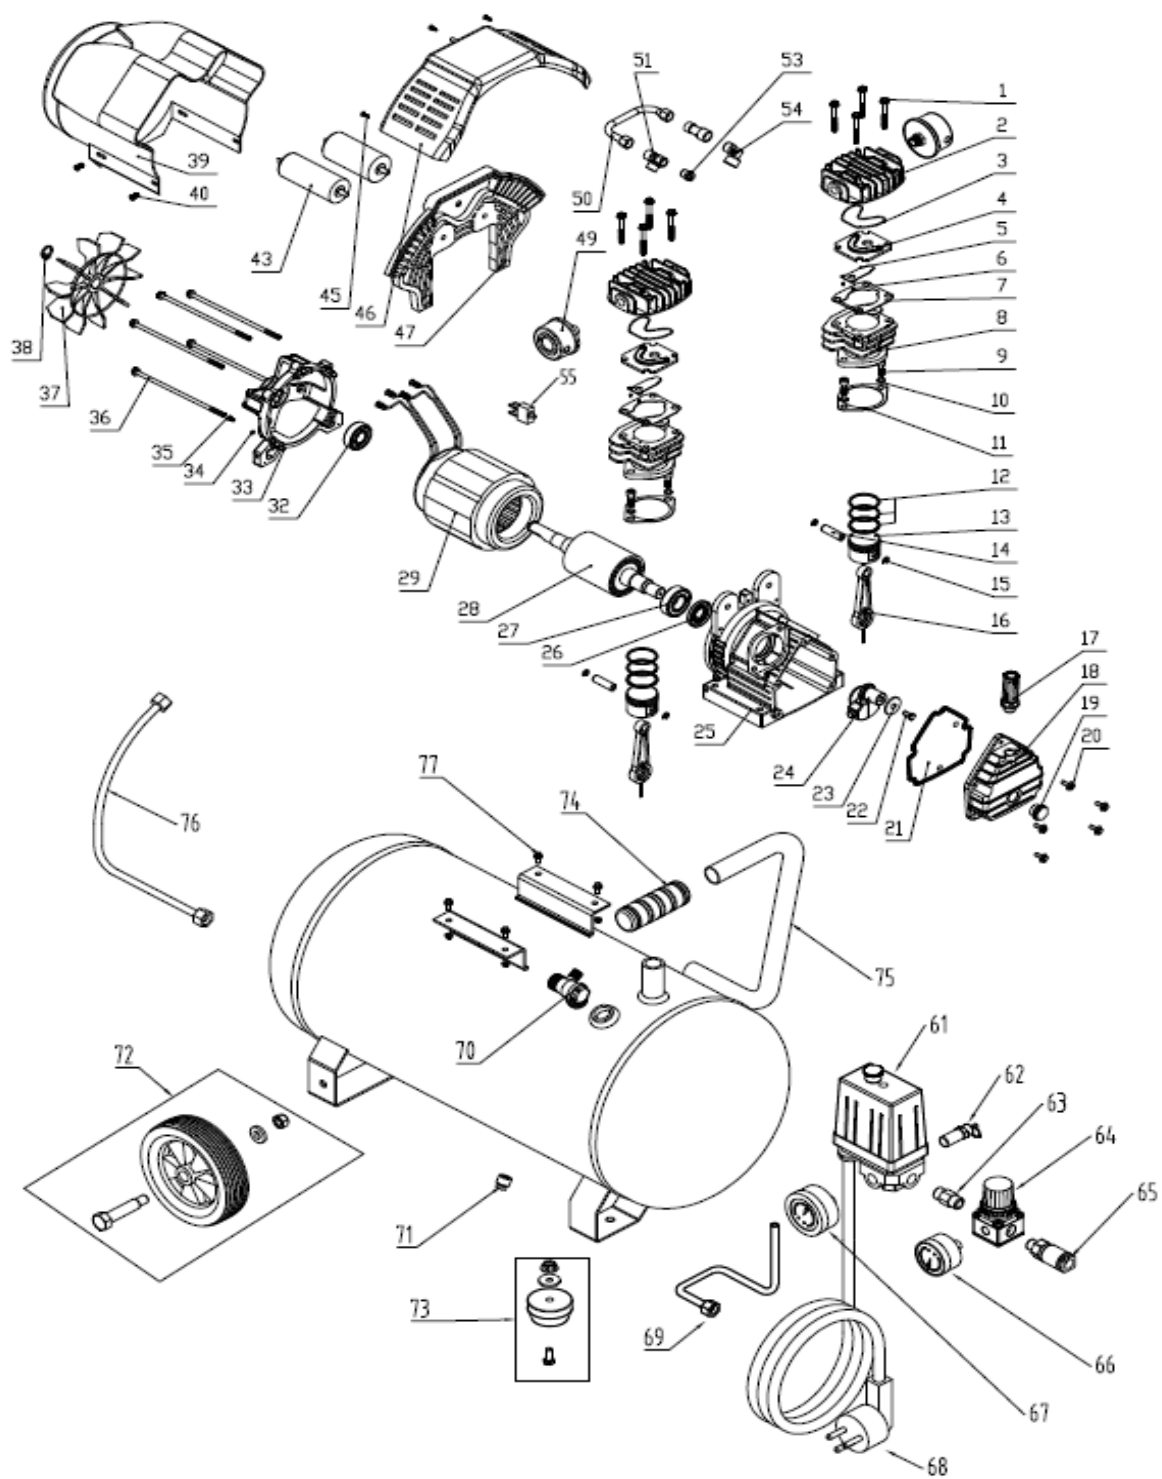

Комплект Skiper AR50V

	Артикул	Наименование товара
1	SAR50V.00-0001	Болт крепления крышки цилиндра AR50V #1
2	SAR50V.00-0002	Крышка цилиндра AR50V #2
3	SAR50V.00-0003	Прокладка крышки цилиндра AR50V #3
4	SAR50V.00-0004	Клапанная пластина AR50V #4
5	SAR50V.00-0005	Язычок клапанной пластины AR50V #5
6	SAR50V.00-0006	Шпилька AR50V #6
7	SAR50V.00-0007	Прокладка клапанной пластины AR50V #7
8	SAR50V.00-0008	Цилиндр AR50V #8
9	SAR50V.00-0009	Винт AR50V #9
10	SAR50V.00-0010	Шайба AR50V #10
11	SAR50V.00-0011	Прокладка цилиндра AR50V #11
12	SAR50V.00-0012	Поршневые кольца AR50V #12
13	SAR50V.00-0013	Поршень AR50V #13
14	SAR50V.00-0014	Палец поршня AR50V #14
15	SAR50V.00-0015	Кольцо стопорное поршня AR50V #15
16	SAR50V.00-0016	Шатун AR50V #16
17	SAR50V.00-0017	Сапун AR50V #17
18	SAR50V.00-0018	Крышка картера AR50V #18
19	SAR50V.00-0019	Пробка AR50V #19
20	SAR50V.00-0020	Винт крепления крышки картера AR50V #20
21	SAR50V.00-0021	Прокладка картера AR50V #21
22	SAR50V.00-0022	Винт AR50V #22
23	SAR50V.00-0023	Шайба AR50V #23
24	SAR50V.00-0024	Коленвал AR50V #24
25	SAR50V.00-0025	Картер AR50V #25
26	SAR50V.00-0026	Сальник AR50V #26
27	SAR50V.00-0027	Подшипник AR50V #27
28	SAR50V.00-0028	Ротор AR50V #28
29	SAR50V.00-0029	Статор AR50V #29
32	SAR50V.00-0032	Подшипник AR50V #32
33	SAR50V.00-0033	Крышка статора AR50V #33
34	SAR50V.00-0034	Шайба AR50V #34
35	SAR50V.00-0035	Шайба AR50V #35
36	SAR50V.00-0036	Болт крепления крышки статора AR50V #36
37	SAR50V.00-0037	Вентилятор AR50V #37
38	SAR50V.00-0038	Кольцо стопорное AR50V #38
39	SAR50V.00-0039	Кожух двигателя AR50V #39
40	SAR50V.00-0040	Винт крепления кожуха AR50V #40
43	SAR50V.00-0043	Конденсатор AR50V #43
45	SAR50V.00-0045	Винт AR50V #45
46	SAR50V.00-0046	Кожух верхний AR50V #46
47	SAR50V.00-0047	Кронштейн кожуха AR50V #47
49	SAR50V.00-0049	Фильтр воздушный AR50V #49
50	SAR50V.00-0050	Трубка AR50V #50
51	SAR50V.00-0051	Тройник AR50V #51
53	SAR50V.00-0053	Штуцер AR50V #53
54	SAR50V.00-0054	Уголок AR50V #54